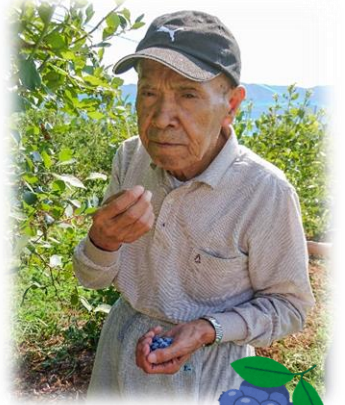

あみーご通信

9月

少しずつ暑さも弱まり、気温の寒暖差が見られるようになりました。まだ熱中症には、十分注意してお過ごし下さい。今が旬のブルーベリー狩りに皆さんと出かけました。

みずみずしく甘酸っぱくて、美味しかったです。

取るのに夢中になってしまいます

介護&彩食スタイル
有料老人ホーム
あみーご倶楽部 輪之店
電話：69-5255
担当：大 近