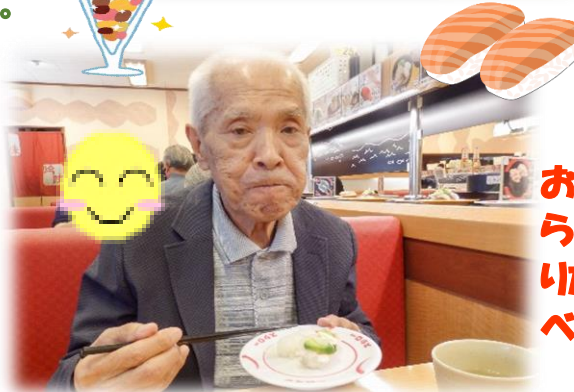

あみーご通信

回転すし

前回、大好評でした回転寿司ツアー。今回も皆様のご要望にお応えして、回転寿司にでかけました。美味しい物を食べると自然に笑顔が増えますね。

お寿司と言えはこれでしょう!!まぐろー。

甘いものは別腹ですね。

おいしい物なら、いつもよりたくさん食べられますね。

介護&彩食スタイル
有料老人ホーム
あみーご倶楽部 輪之内
電話：69-5255
担当：大近
山口(恵)