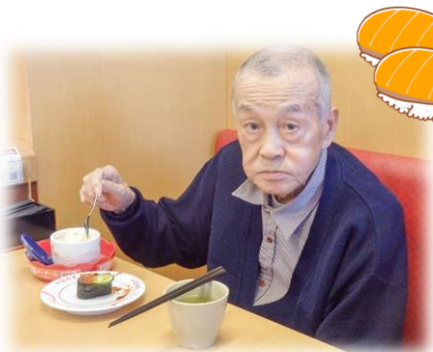

あみーご通信

回転すし

前回、大好評でした回転寿司ツアー。今回も皆様のご要望にお応えして、回転寿司にでかけました。美味しい物を食べると自然に笑顔が増えますね。

お寿司と言えはこれでしょう!!まぐろー。

甘いものは別腹ですね。

おいしい物なら、いつもよりたくさん食べられますね。

介護&彩食スタイル
有料老人ホーム
あみーご倶楽部 輪之内
電話：69-5255
担当：大近
山口(恵)