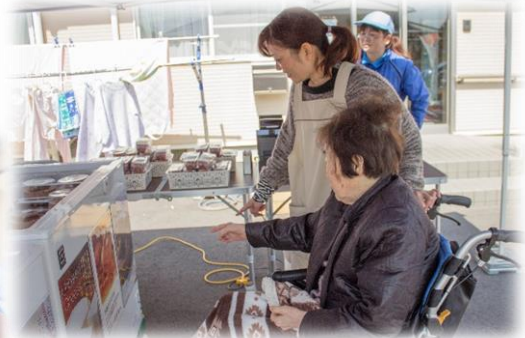

あみーご通信

あみーご倶楽部・輪之内に移動ケーキ屋が登場！！皆さんで好きなケーキを選んでいただきました。どれも美味しそうですね。

どれもおいしそうで、どのケーキがどれか迷ってしまいますね。

ケーキ屋オープンです。

たくさんのお客さんが買いに来てくれました。

好きなケーキが決まりました！

介護&彩食スタイル
有料老人ホーム

あみーご倶楽部 輪之内