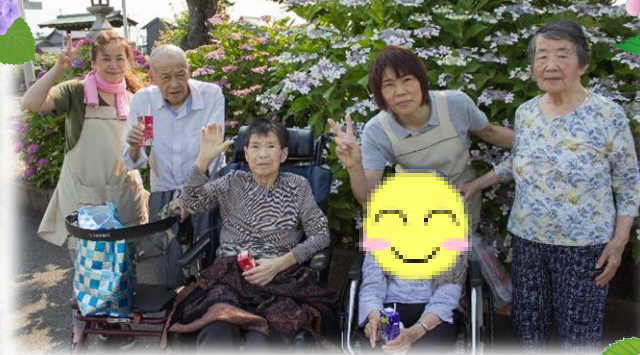

あみーご通信

6月

梅雨の時期になりました。梅雨と言えばあじさいですね。あじさいの花を見に近くの公園に出かけました。

今年は雨が少なく、
花の成長が遅くない、
開花時期やが遅くな
りました。

輪之内町の田んぼアートです。輪之内町のゆるキャラが、えがかれています

介護&彩食スタイル
有料老人ホーム
あみーご倶楽部 輪之内

電話：69-5255

担当：大 近