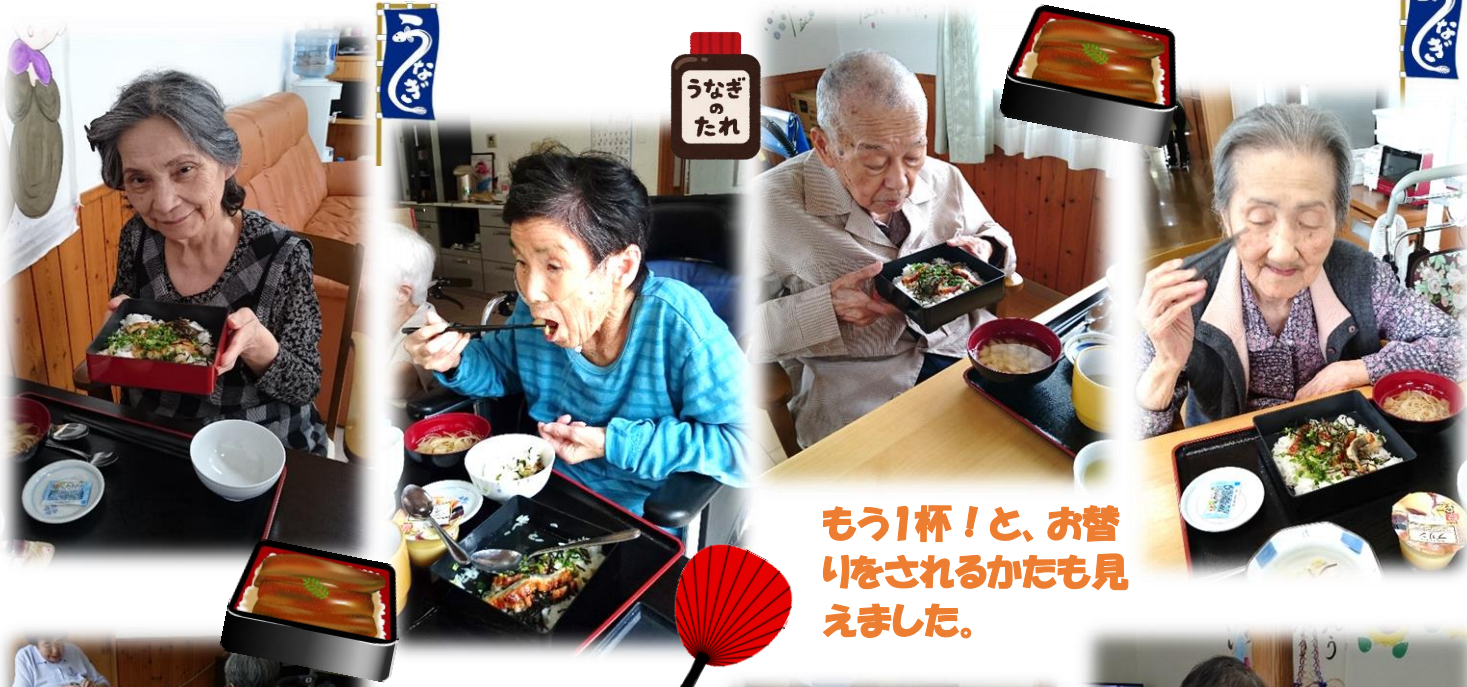

# あみーご通信

夏と言えば、うなぎですね。土用の丑の日にみなさんと、うなぎを召し上がりました。たくさん食べて、暑い夏を乗り切りましょう！！

もう1杯！と、お替いをされるかたも見えました。

みなさん残されることなく、召し上がれました。

介護&彩食スタイル  
有料老人ホーム  
あみーご倶楽部 輪之内  
電話：69-5255  
担当：大 近