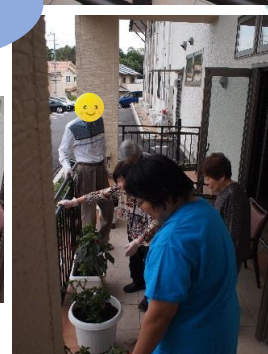

AmigoTIMES

～宵の夏号～

園芸

絵手紙教室

喫茶店

朝夕めっきり涼しくなりましたが、ご家族の皆様にはお変わりなく何よりと存じます。季節の変わり目にあたり、利用者様の健康管理に一層気を付けてまいります。

24テレビ
チャリティー参加

7月