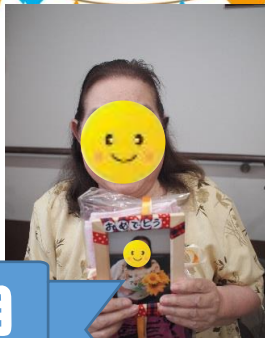

AmigoTIMES

～宵の夏号～

園芸

絵手紙教室

喫茶店

朝夕めっきり涼しくなりましたが、ご家族の皆様にはお変わりなく何よりと存じます。季節の変わり目にあたり、利用者様の健康管理に一層気を付けてまいります。

24テレビ
チャリティー参加

7月