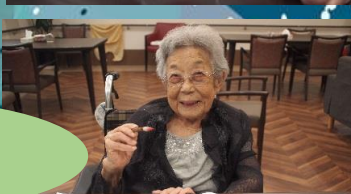

AmigoTIMES

～宵の夏号～

園芸

絵手紙教室

喫茶店

朝夕めっきり涼しくなりましたが、ご家族の皆様にはお変わりなく何よりと存じます。季節の変わり目にあたり、利用者様の健康管理に一層気を付けてまいります。

24テレビ
チャリティー参加

7月