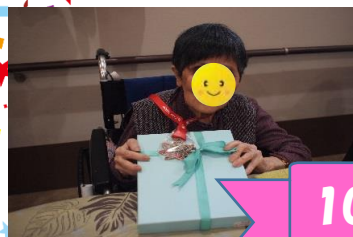

RESORT AMIGO

AmigoTIMES

～クリスマス号～

ローブウェイ&
足湯コース

うなぎのおがわ

フラワーパーク

出前寿司

★トロピカル★ ★祭り★

おかげさまで一周年！

日帰り旅行は職員が5組のツアーを組み、皆さまが自身で選ばれた旅行に参加されました。出かけるのはちょっと・・・という方のリクエストで出前のお寿司をとり、舌鼓みを打ちました(*^_^*)

HAPPY BIRTHDAY!

10月

お誕生日おめでとうございます！
これからも益々お元気にご活躍くださいね★

RESORT AMIGO
有料老人ホーム
あみーご倶楽部 四日市
<http://amigo-net.jp/>