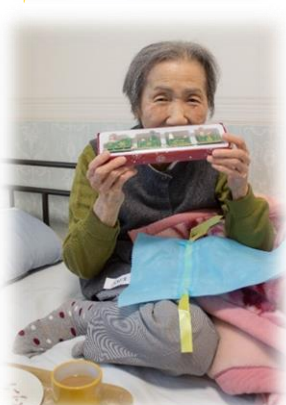

あみーご通信

クリスマスといえばプレゼントですね。施設から皆様へささやかではありますが、プレゼントを用意いたしました。皆さん何のプレゼントでしょうか。

★ 寒い季節にと温かくなっていただけのように、靴下や手袋、首巻、かわいい小物など、入所者様1人1人に合わせて物を選ばせていただきました。

気に入って使っていたいただくと嬉しいです。

介護&彩食スタイル
有料老人ホーム

あみーご倶楽部 輪之内

電話：69-5255