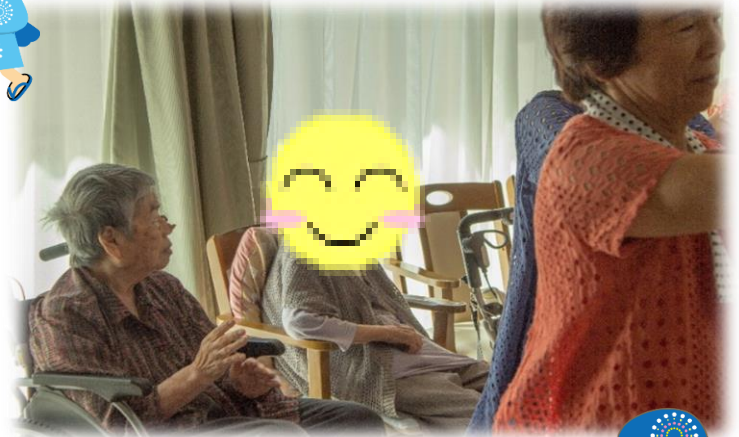

あみーご通信

夏といえばお祭りに盆踊りですね。ボランティアの方が盆踊りを披露してくださいました。

音楽が鳴ると皆さん
自然に身体が動いて、
笑顔がみられました。

介護&彩食スタイル
有料老人ホーム
あみーご倶楽部 輪之内

電話：69-5255

担当：大 近

音楽に合わせて口ずさんだ
いと楽しまれてみえました。