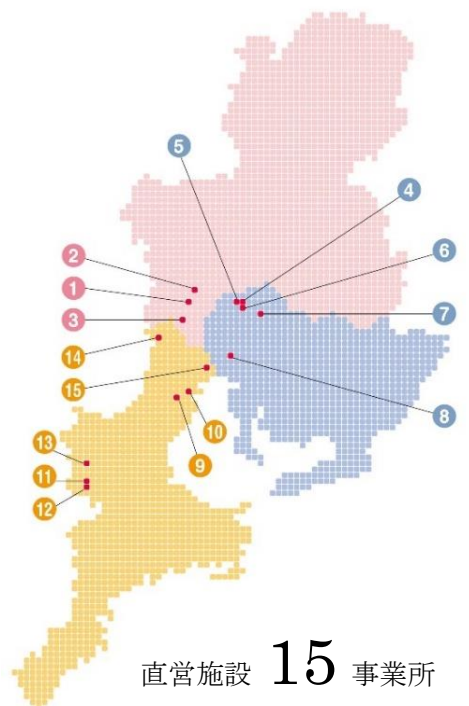

◆売上推移

創業から現在まで常に成長を続けております。これからも成長し続け、お客様に心温まる介護をご提供します。

直営施設 15 事業所

Twitter はじめました！

前年度6月よりTwitterを開発致しました。ツイートを通して各施設の情報を発信、共有していきたいと思っております。利用者様のご家族や施設関係者等にもアカウントを周知頂ければ、より一層施設内の日常やイベントの様子をお伝えする機会が増え、あみーご全体のことも知って頂けるのではと考えております。ぜひ皆様アカウントのフォローをお願いいたします。

TwitterIDで検索はコチラ↓

@kaigo_amigoclub

←QRコード 読取はコチラ