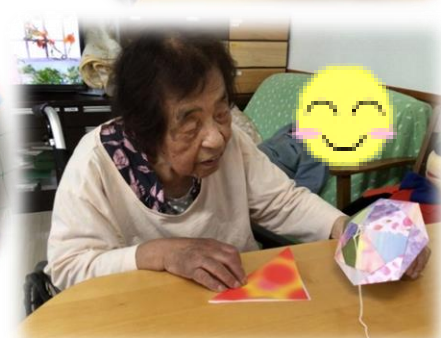

あみーご通信

梅雨に入り、雨の多い日が続きます。雨の日が続くと気分も沈みがちですね。みなさで傘を作り、施設内に飾りました。色鮮やかに傘で、雨の日を楽しく過ごしましょう。早く梅雨が明けて、青空を眺めたいですね。

1つの傘を作るのに、
いくつものパーツを組み合わせていきます。

施設内の玄関に飾りました。

介護&彩食スタイル
有料老人ホーム
あみーご倶楽部 輪之内

電話：69-5255

担当：大 近