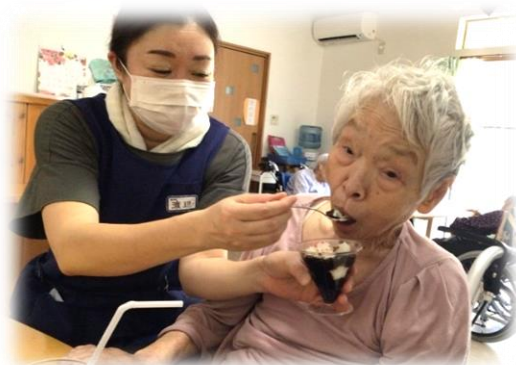

# あみーご通信

暑い日が続きますね。外は35℃近い日が続きます。冷たいものが食べたいということで、コーヒーゼリーをご用意しました。星形のミルクゼリーとコーヒーゼリーです。冷たいうち召し上がってくださいね。

コーヒーの苦みとミルクの甘さが合いますね。

さっぱりとして食べやすいですね。

介護&彩食スタイル  
有料老人ホーム  
あみーご倶楽部 輪之内

電話：69-5255

担当：大 近