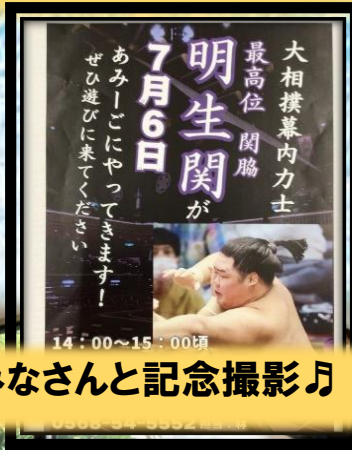

# あみーご通信 8月号 第38号

7月6日 大相撲力士の「明生」関(めいせい)  
がみなさんに会いに来ました!!

みなさんと記念撮影♪

わ~大きいね~!!

みなさんからの質問タイムでは笑いあいの  
楽しい時間を過ごせました♪☺

名古屋場所での活躍を願って  
みなさんで応援しました!!

7月のお誕生日  
おめでとうございます!

間近で見る力士は改めて  
大きかったです!!