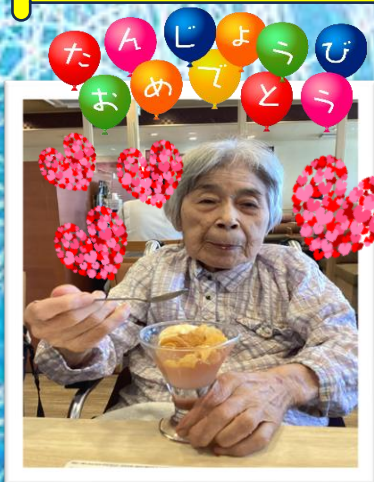

今月の作品

RESORT AMIGO

介護付有料老人ホーム

あみーご倶楽部 小牧

〒485-0011 愛知県小牧市岩崎731-1

TEL:0568-54-6600 FAX:0568-54-6601