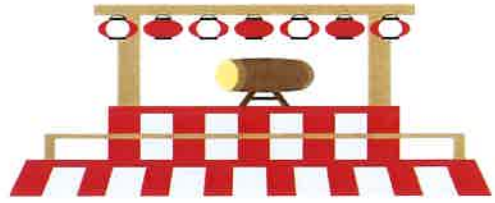

あみーご 通信

皆さんで盆踊りの準備です。盆踊りのやぐらに飾る提灯作りです。風船を膨らませて完成ですが、膨らますのに力がいられますね。たくさんの提灯作り頑張りましょう！