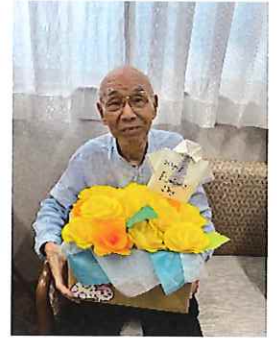

あみーご通信 6月号

NO.1

職員手作りのフラワーボックスにて父の日を彩りました！！
皆さん喜んでいただけました。

年に一度、父の日のみの営業となります『スナックあみーご』がOPENしました。きれいなママと手際のいいチーママ達が大いに盛り上げて、皆様ひと時の夢を見ていたようでした！

尾張豊山太鼓の皆さんによる演奏会が行われました。迫力のある和太鼓の演奏、踊りや南京玉すだれ等盛りだくさんの楽しいひと時となりました。皆さんも演奏に参加され笑顔が溢れました。

インスタやってます！

面会の際は事前の連絡をお願い致します。
外出などで食事が不要になった際は7日前までにお知らせください。

グループホーム
あみーご倶楽部 春日井
TEL: 0568-32-3700
担当: 鳴海