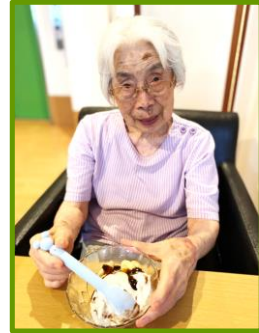

あみーご通信 7月号 力士来訪

No.1
~第176号

琴櫻関が来訪されました♪近隣の保育園の園児さんもお誘いし
とても賑やかで楽しいひと時でした✧

力士さん方との記念撮影です 貴重なショットですね♪

~裏面 (No.2) もご覧ください~

可愛い園児さん達との触れ合いもとても嬉しかったですね♡

チョコバナナパフェ

猛暑日が続いていますねチョコバナナパフェを提供させていただきました♪
皆様ペロリと完食です(^O^)

彩食イベント

No.3

7月の彩食イベントは鰻重でした♪
鰻がふんだんになっており大変豪華で、皆様大満足でした(^O^)
これで今年の猛暑も乗り切れますね～

Happy Birthday

書道教室

【感染対策にご協力をお願いいたします】

様々な感染症が流行しています。
フロアでお過ごしの際は、マスクの着用をお願いいたします。
ご面会も引き続き、LINEやお電話にて事前予約をして
いただいた上で、少人数、換気をしながら30分程度、
不織布マスク着用にてお願いいたします。
家族様以外でご来訪される方にもお伝えいたしますと幸いです。
引き続き感染対策へのご理解とご協力をお願いいたします。