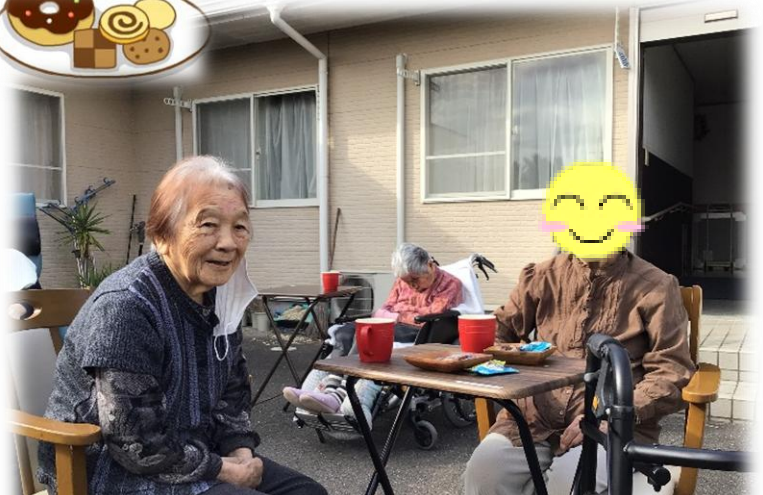

あ〜倒れちゃった

KAIGO_AMIGOCLUB

介護&彩食スタイル
有料老人ホーム
あみーご倶楽部 輪之内

電話: 69-5255

担当: 大 近

ユーチューブ、エックス、
インスタグラムのURL

あみーご 通信

風もなくポカポカ陽気のある日、日向ぼっこしました。青空の下、おしゃべりをしながら、暖かい日差しの中、ゆっくりとしたひと時を過ごしました。

おやつやコーヒーをいただき、ほのほのとした気持ちになりました。

外の空気は気持ちがいいですね

介護&彩食スタイル
有料老人ホーム
あみーご倶楽部 輪之内

電話：69-5255

担当：大 近

KAIGO.AMIGOCLUB

ユーチューブ、エックス、
インスタグラムのURL

あみーご 通信