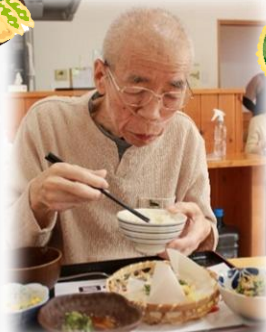

介護&彩食スタイル
有料老人ホーム
あみーご倶楽部 輪之内

KAIGO_AMIGOCLUB

電話：69-5255

担当：大 近

ユーチューブ、エックス、
インスタグラムのURL